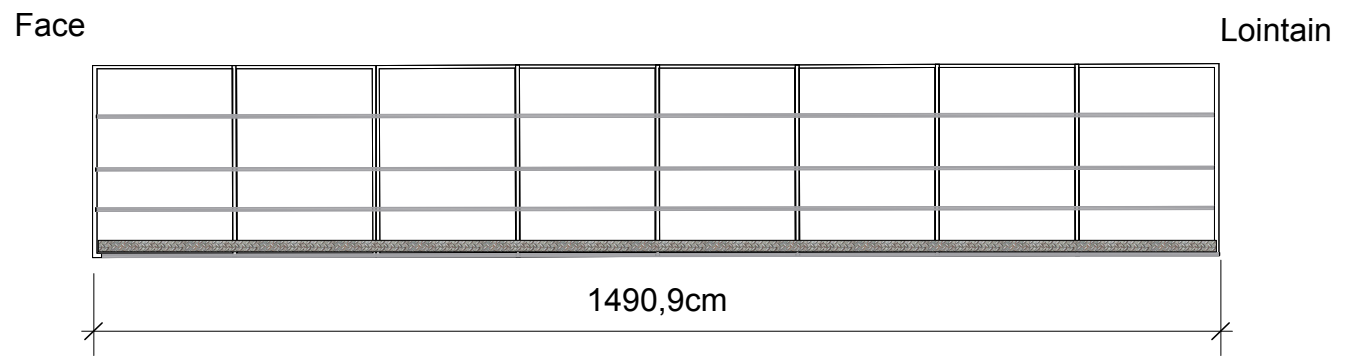

Pont Contre jour

Coté Jardin

Coté Cour

Spectacle:	
Date:	Amphitheatre Chateauvallon
Echelle:	1/100ème