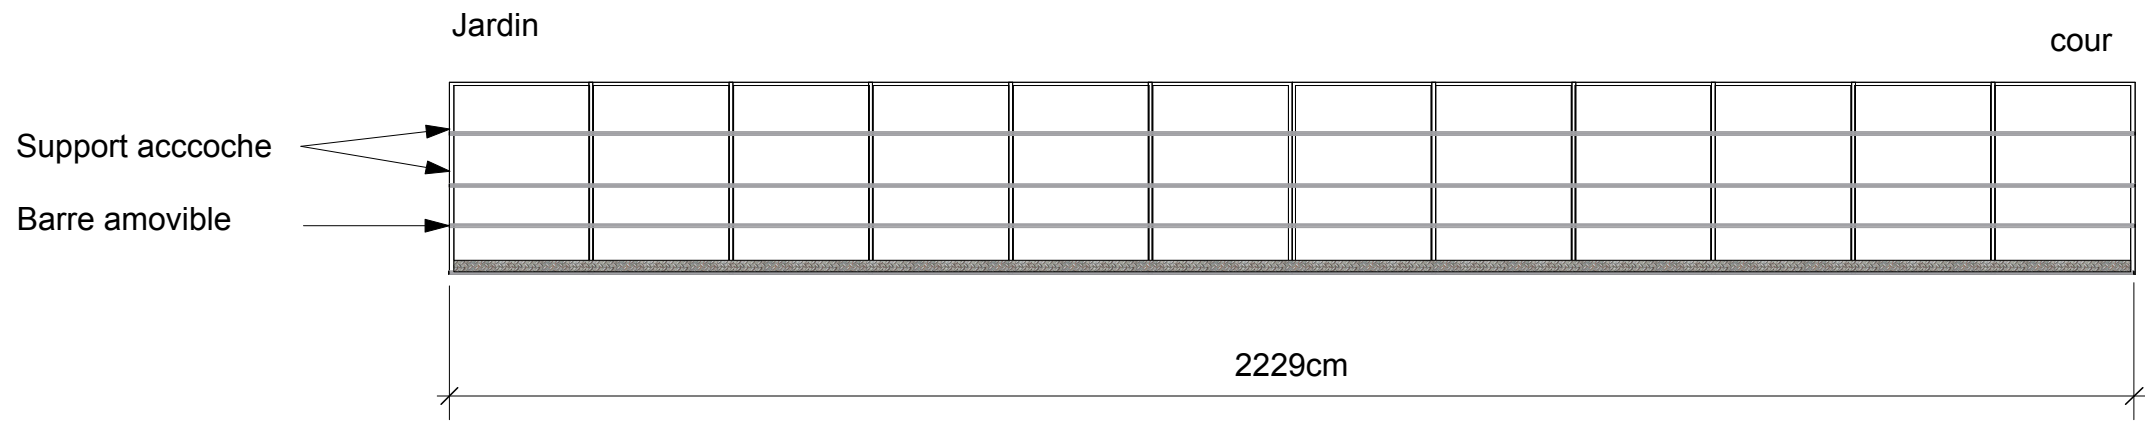

Pont Contre jour

Coté Jardin

Coté Cour

Spectacle:	
Date:	Amphitheatre Chateauvallon
Echelle:	1/100ème