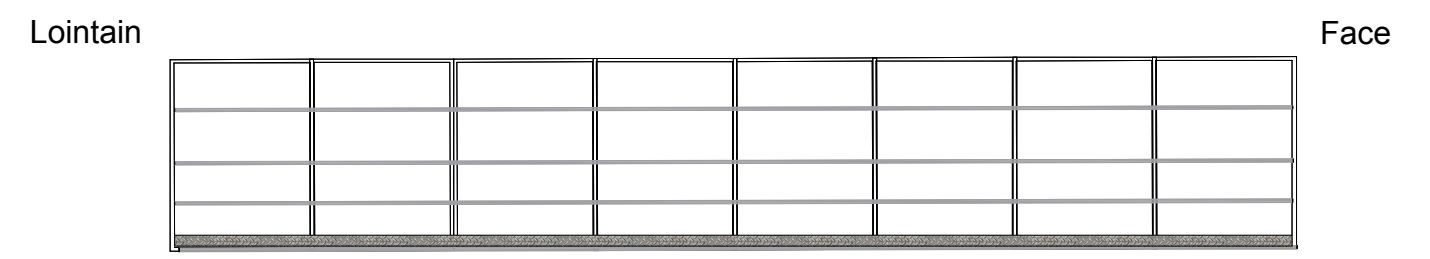

Pont Contre jour

Coté Jardin

Coté Cour

Spectacle:	
Date:	Amphitheatre Chateauvallon
Echelle:	1/100ème