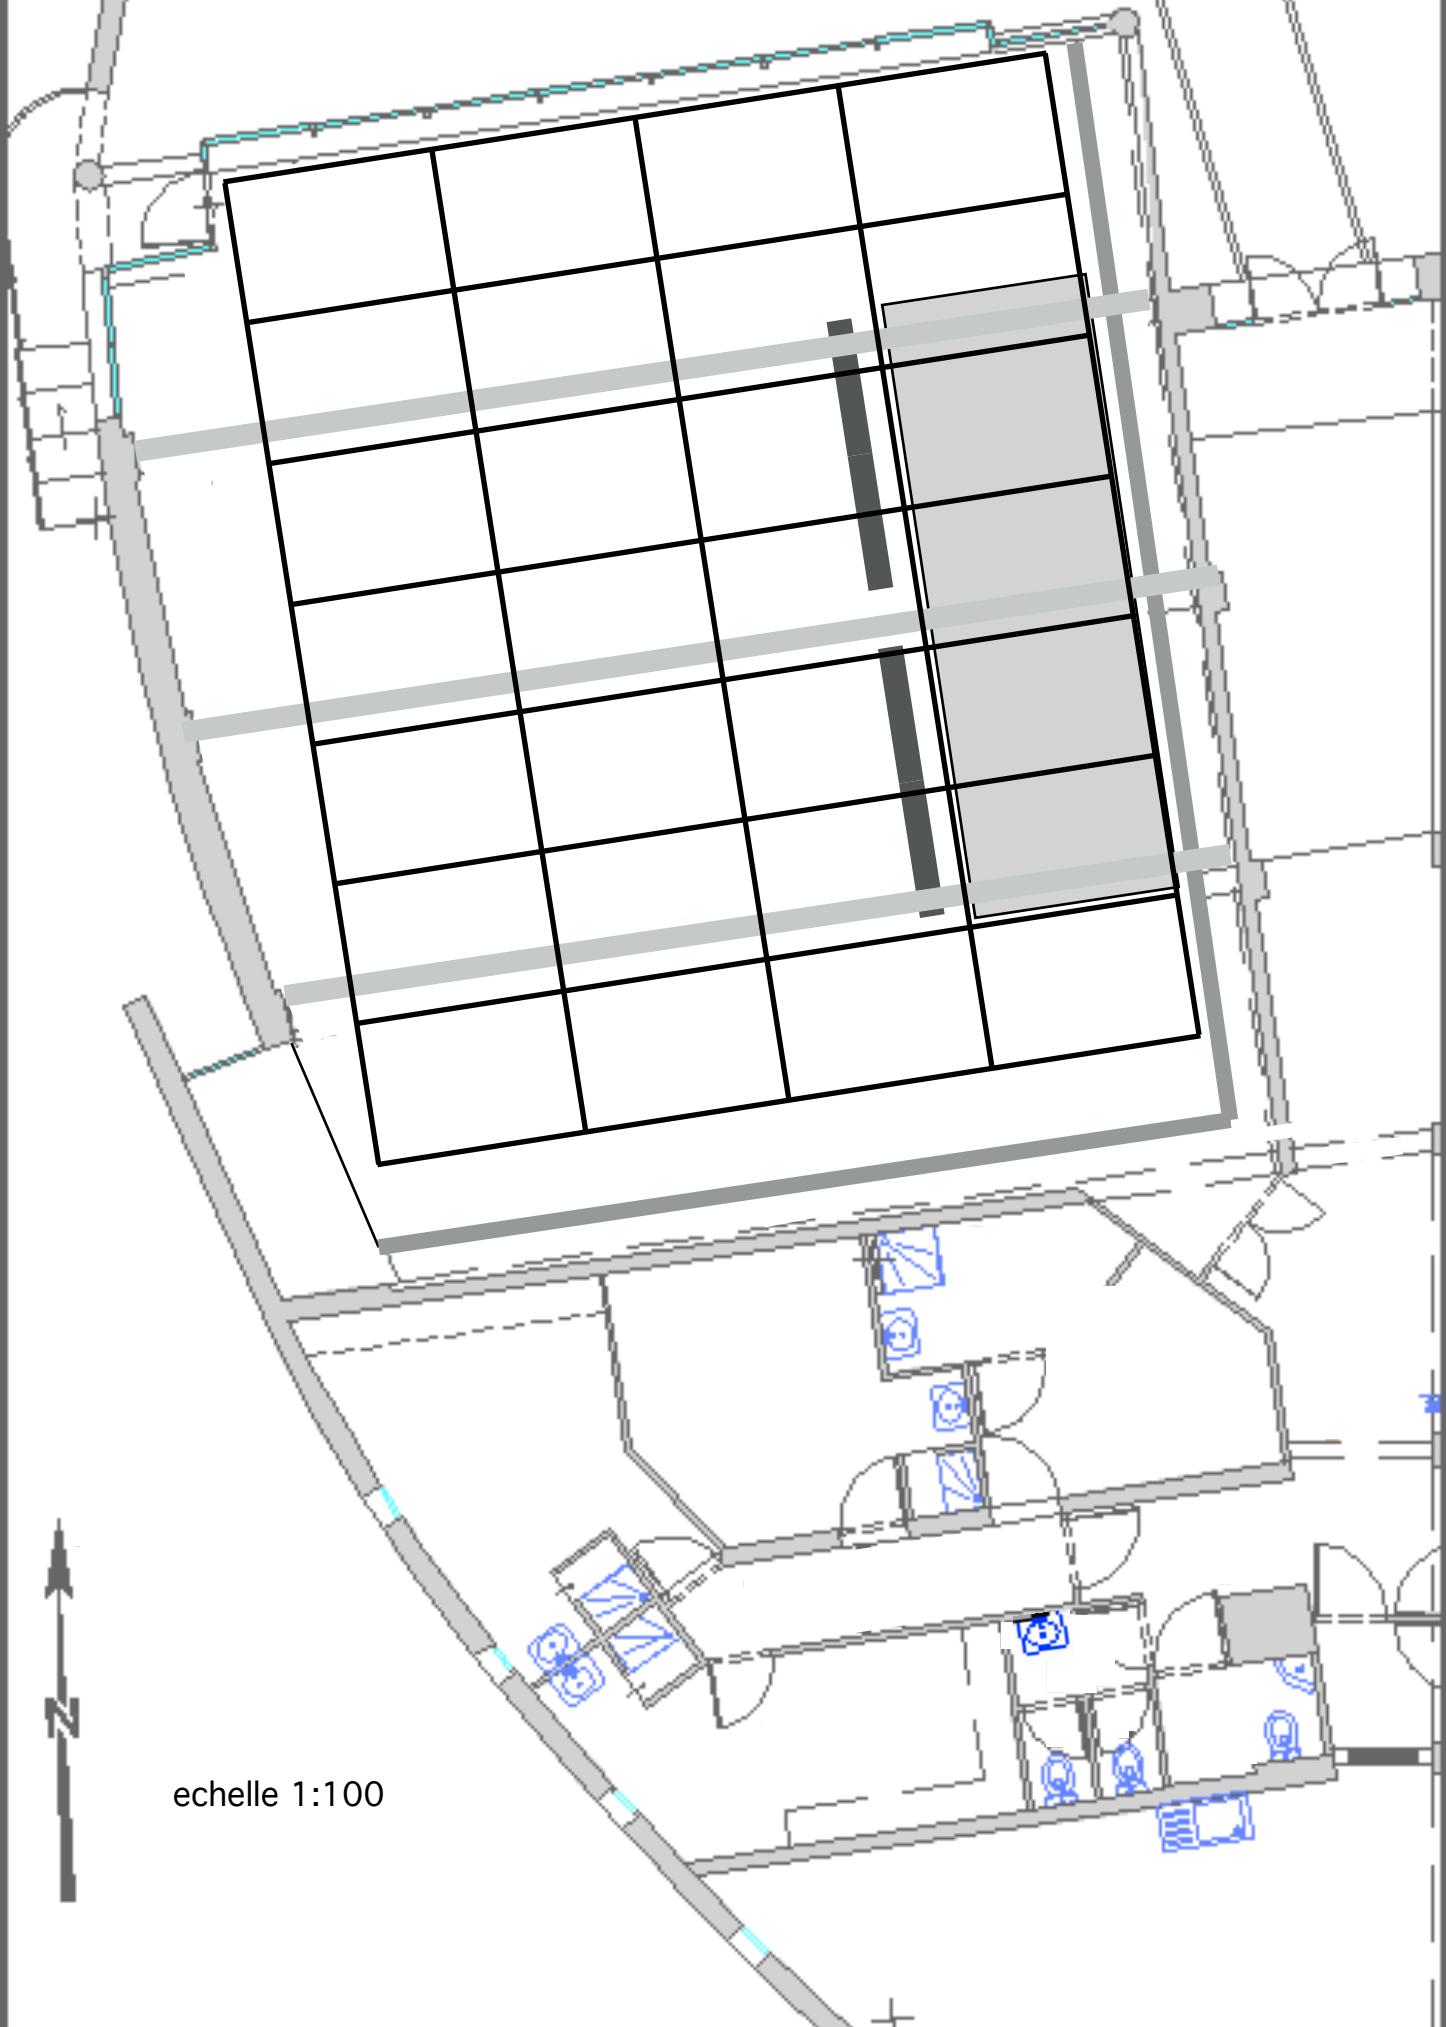

poutre béton

banc en bois

gradin

échelle 1:100

poutre béton

echelle 1:100

issue de secours

baie vitrée

rideau velours noir sur patience

miroirs

couloir d'entrée/sortie

local électrique

miroirs

local technique

loge

loge détente

STUDIO DE DANSE

echelle 1:100

loge

buanderie

echelle 1:100