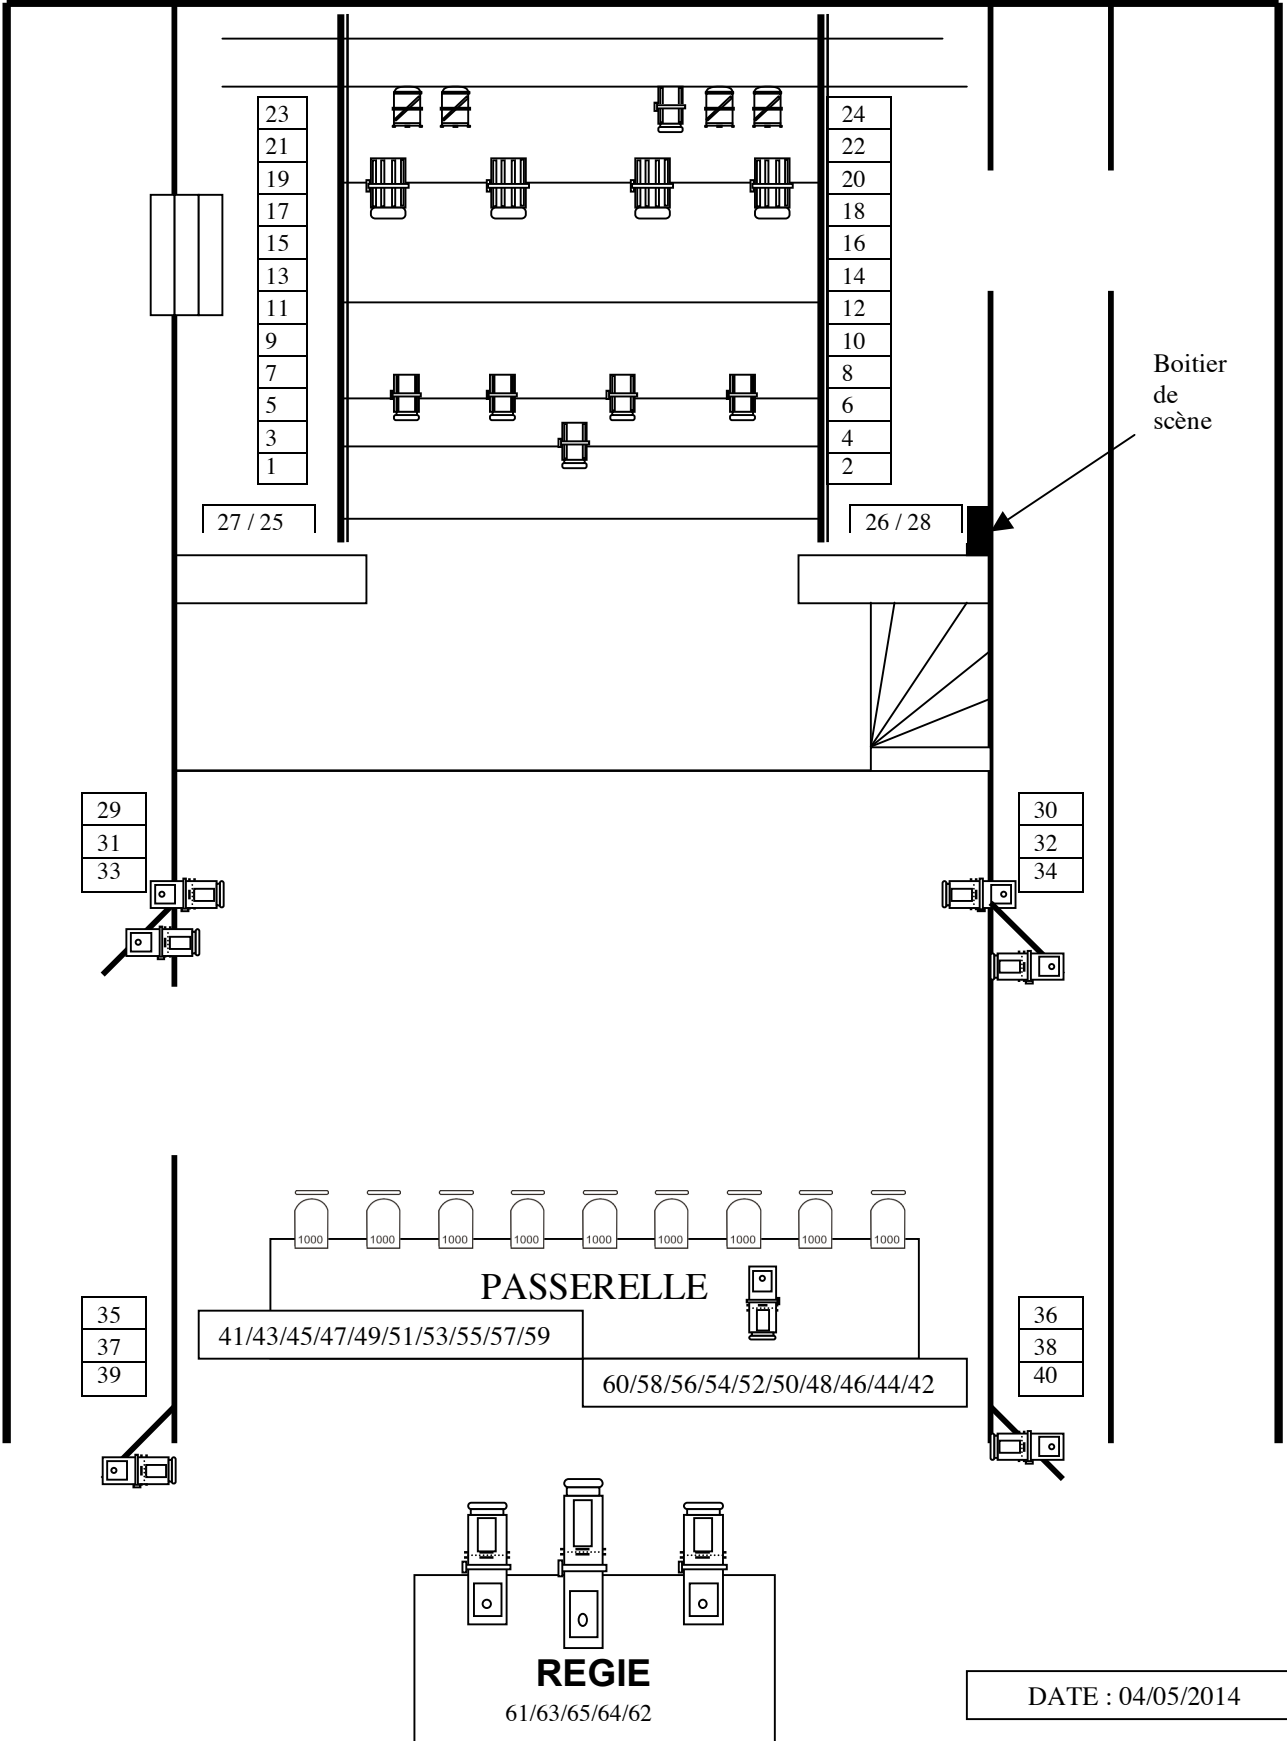

PLAN DE FEU THÉÂTRE DU LACYDON MARSEILLE

DATE : 04/05/2014